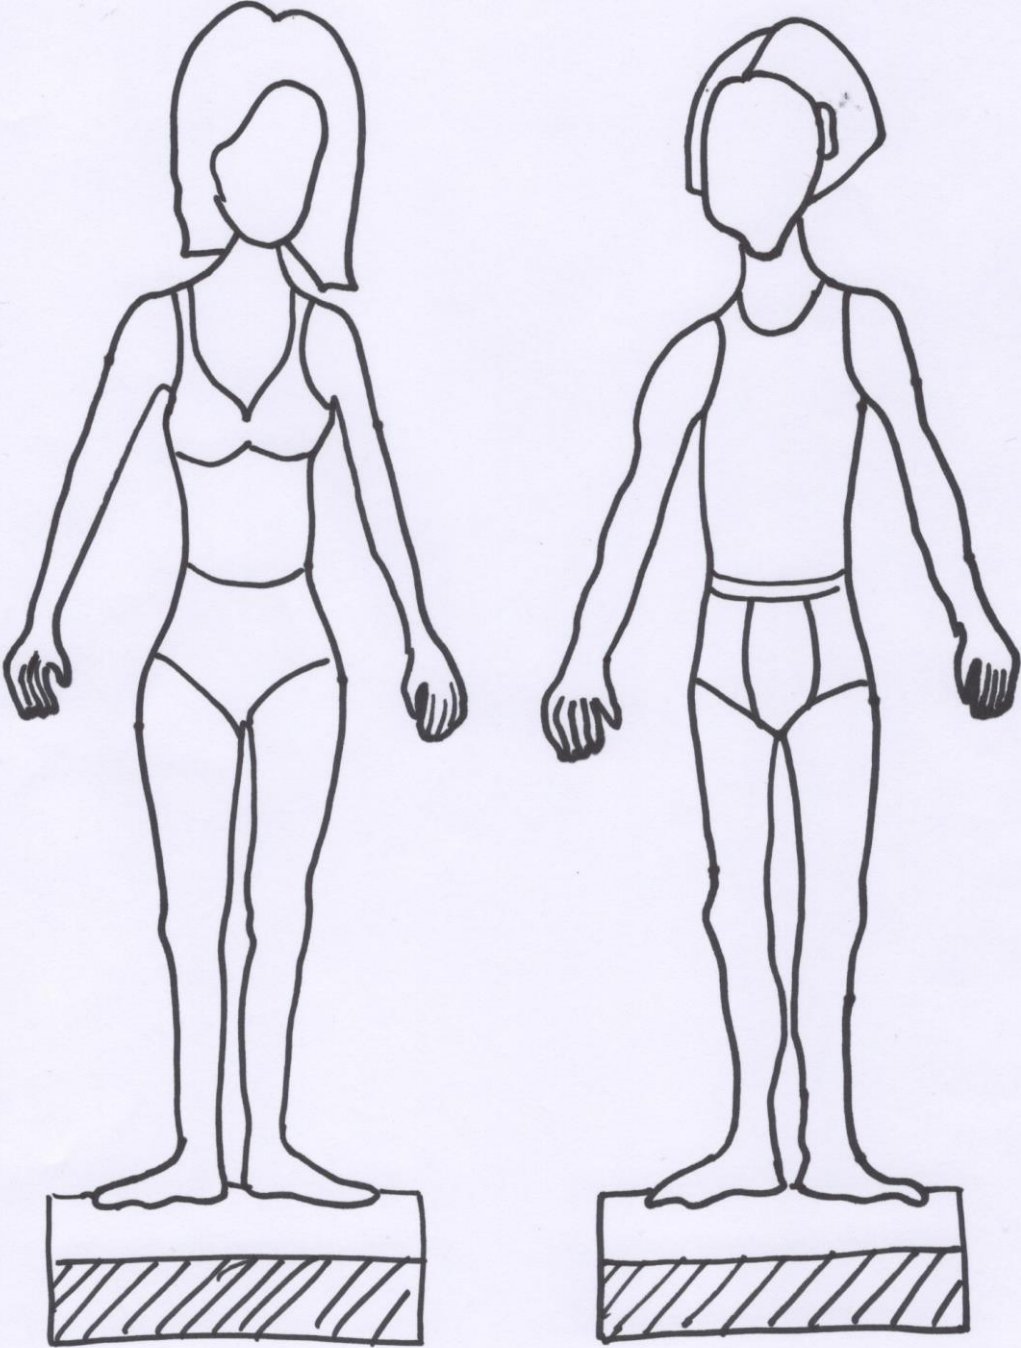

Patronen opdracht aankleedpoppen Zuster Klivia

Zuster Klivia — Gervitje

— = OMVUWEN —

□ zuster Klina's 8 gewijze kleding □

BuitenRANDEN KNIPPEN